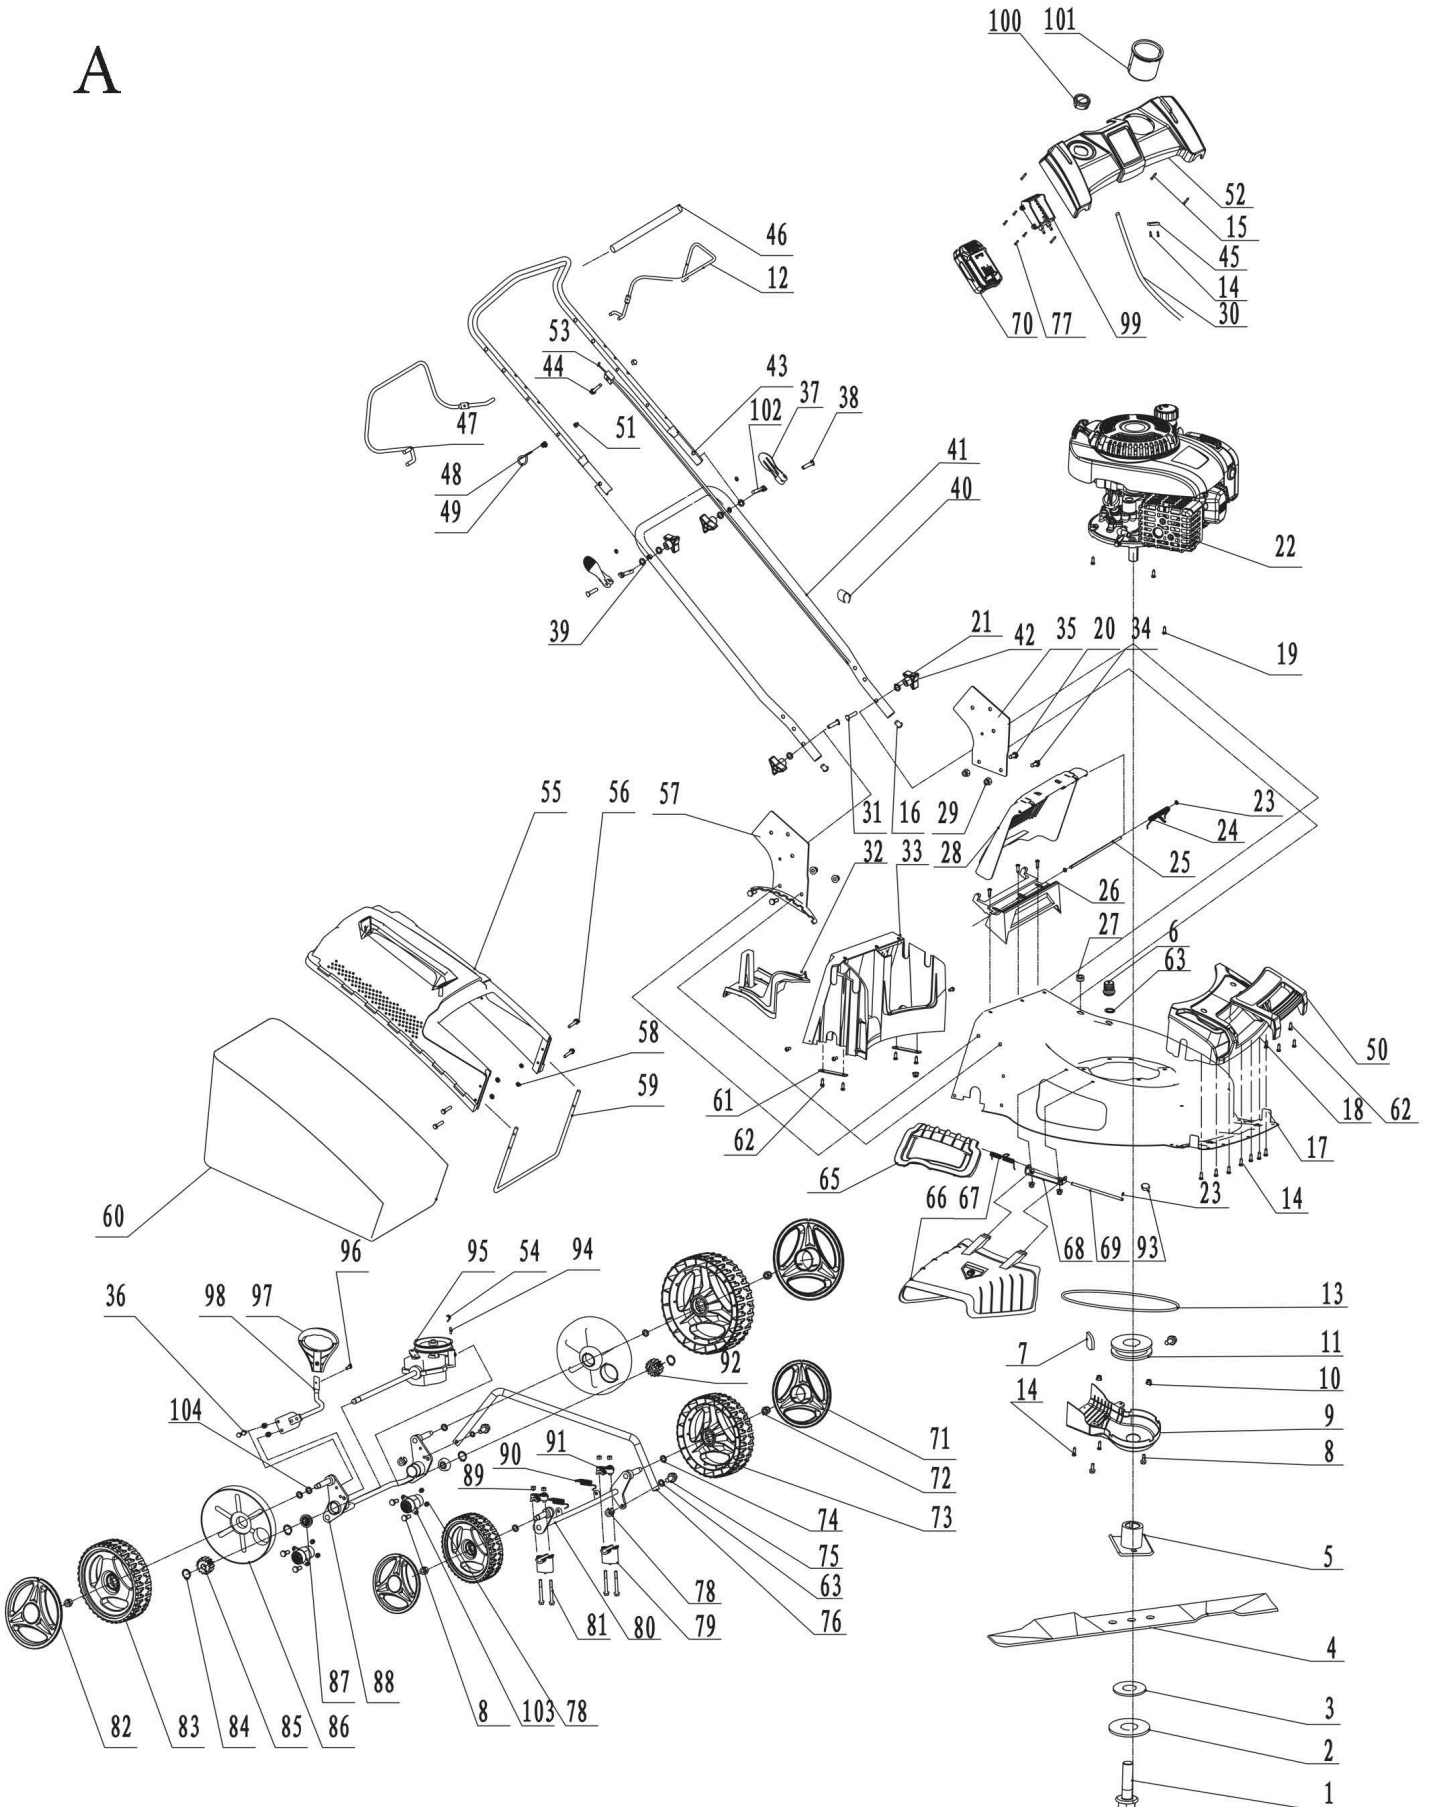

A

Hauptartikel

Ersatzteilliste

5911245903

155065 - 0162 - - ab 7 - 2021

Ersatzteil	Bezeichnung	Bezeichnung	Position	Abb.	Baujahr	Status
5911241092	Edelstahlschwamm für Rasenmäher Rep.		o.Abb.	*	*	
5911240001	Messerbefestigungsschraube	SW17 3/8"- 24UNF x 45mm	1	A	*	
3911202002	Tellerscheibe	A10	2	A	*	
5911240002	Dichtung Messerbefestigung		3	A	*	

Hauptartikel

Ersatzteilliste

5911245903

155065 - 0162 - - ab 7 - 2021

Ersatzteil	Bezeichnung	Bezeichnung	Position	Abb.	Baujahr	Status
7911200627	Mäh- / Mulchmesser 530mm scheppach (DIY)	530mm - Scheppach Blister Package (bis Baujahr 08/2022)	4	A	*	
5911240003	Messeraufnahme mit Scheibe u.Passfeder		5	A	*	
5911240011	Wasserschlauchanschluss mit O-Ring und Sperrzahnmutter	Gewinde M14x1,5	6,63,93	A	*	
5911249004	Scheibenfeder	18 x 5,5 x 4	7	A	*	
02091236	Zylinderschraube	M6x16	8	A	*	
5911241045	Riemenabdeckung	alte Ausführung	9	A	alte Version	2. nicht mehr lieferbar
3911207002	Riemenabdeckung	neue Ausführung	9	A	*	
02098504	Sechskantmutter selbstsichernd	M6, verzinkt, DIN985	10	A	*	
05007102	Sperrzahnmutter	M6	10	A	*	
5911241002	Riemenscheibe für Antrieb		11	A	*	
3911207009	Gashebel	RAL9005	12	A	*	
5911241004	Keilriemen für Aluminiumgetriebe	V-Belt Z-750 x 9,5x6	13	A	*	
02798132	Linsen-Blechschrabe LI B	4.8x13	14	A	*	
5901245021	Schraube LI B	6,3x32	15	A	*	
5911245013	Stoßfänger		18	A	*	
02093362	Sechskantschraube	M8x30 12.9	19	A	*	
02012506	Scheibe	A8 - Ø8,4 / Ø16 x 1.6, Form A, verzinkt. DIN125	19-1	A	*	
02098505	Sechskantmutter selbstsichernd	M8 rechts, verzinkt, DIN985	19-2	A	*	
5911238011	Klemmgriff kpl.		21, 37 - 39, 42, 402		*	
5911241011	Sterngriffmutter mit Schraube	M8x35	21,31,42	A	*	
5911245022	Verbrennungsmotor	DV224	22	A	*	
3911201001	Schaumstoffgriff	Ø 21 / 29 x 500	23	A	*	
5911238024	Feder für Auswurfklappe		24	A	*	
5911238023	Welle für Auswurfklappe		25	A	*	
59112539005	Auswurfklappenbefestigung		26	A	*	