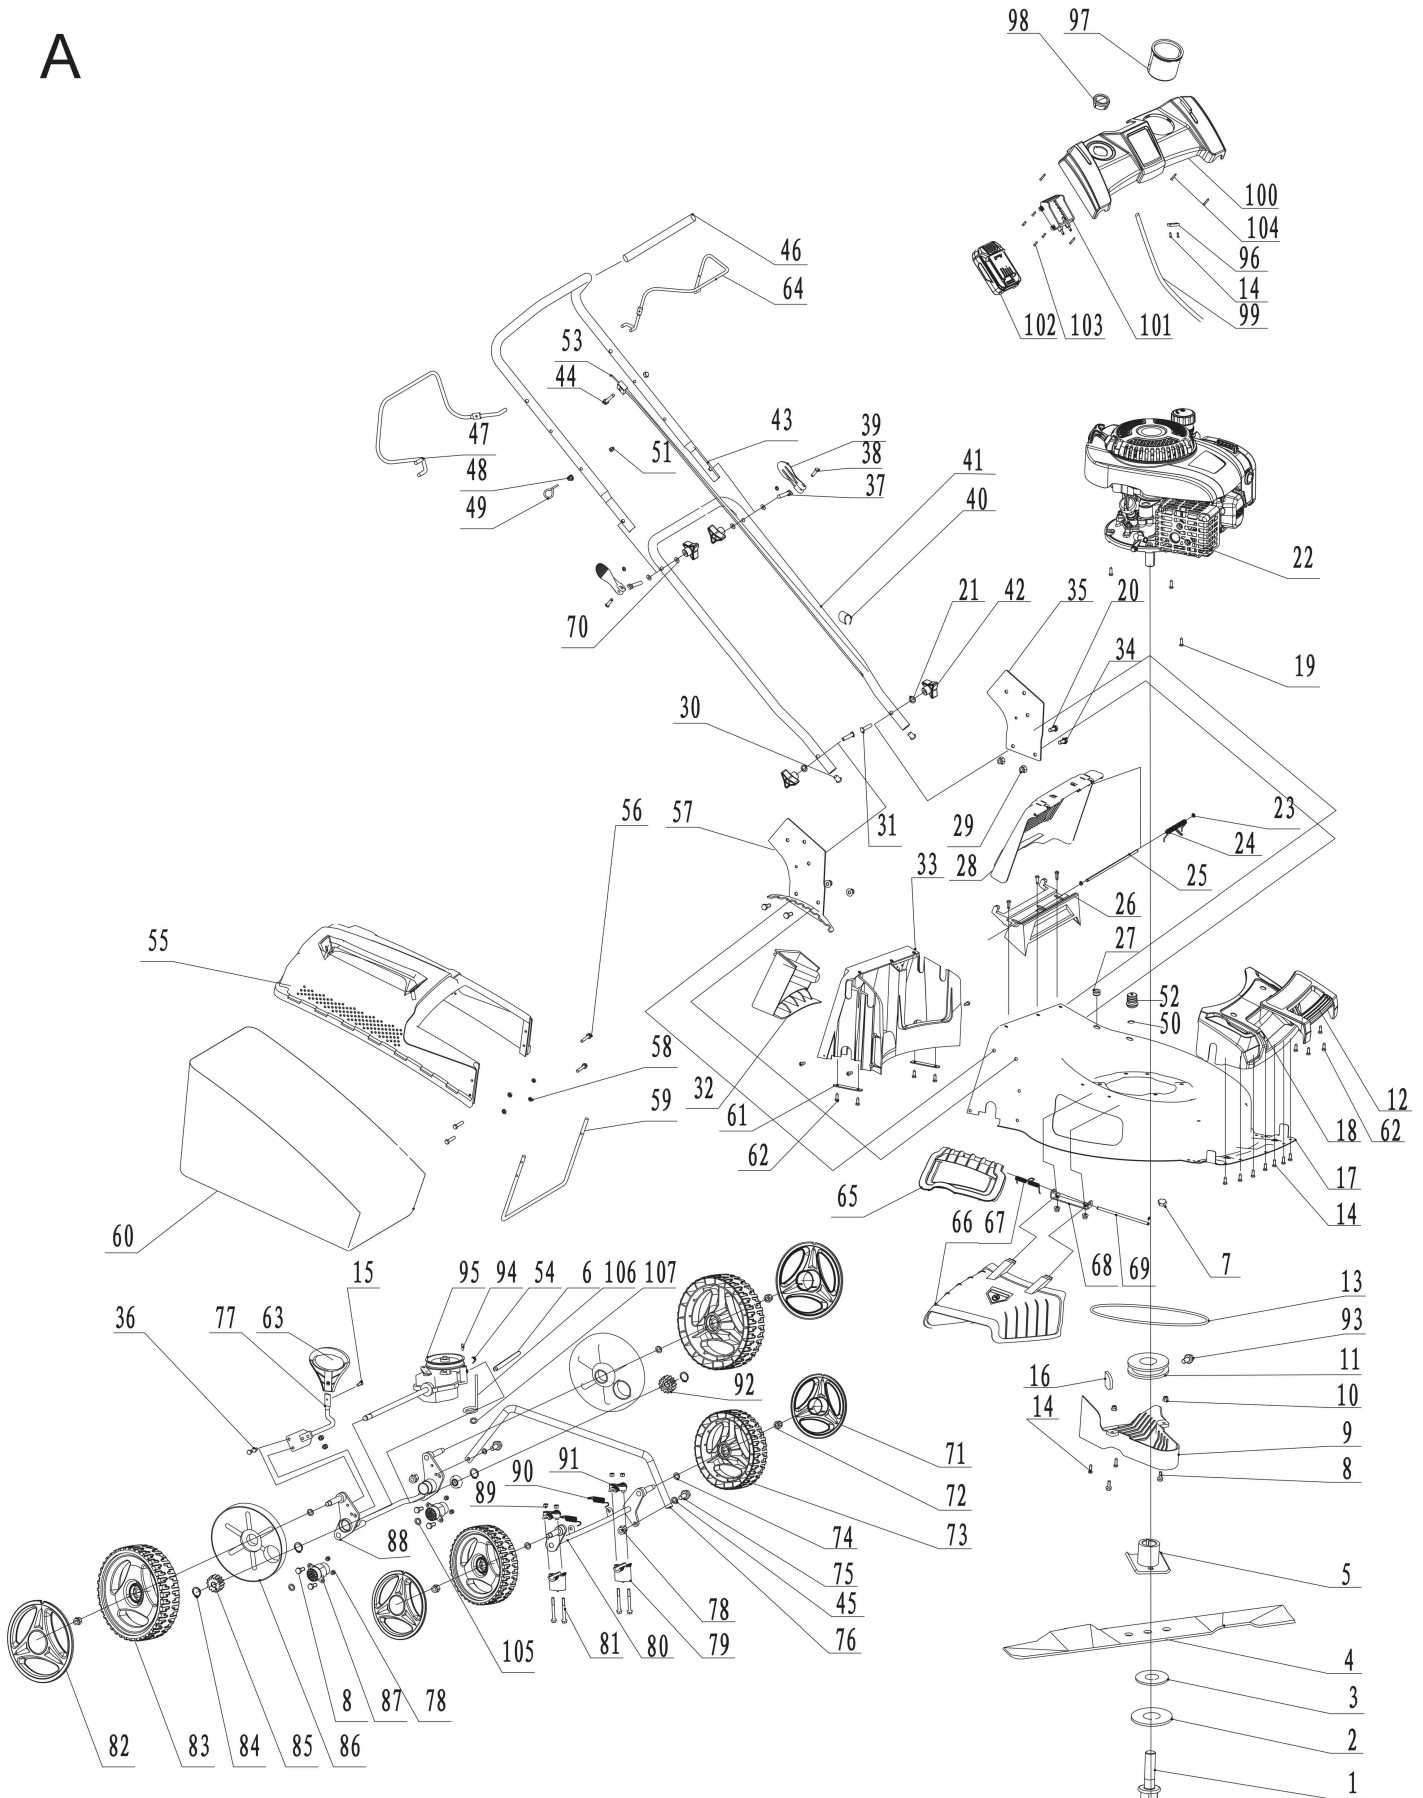

A

B

Hauptartikel

Ersatzteilliste

59112669953

155071 - 0162 - MS196-51E neuer Motor / neuer Akku - ab 7 - 2021

| Ersatzteil | Bezeichnung | Bezeichnung | Position | Abb. | Baujahr | Status |
|------------|----------------------------|-----------------------------------|----------|------|---------|--------|
| 5911240001 | Messerbefestigungsschraube | SW17 3/8"- 24UNF x 45mm | 1 | A | * | |
| 3911202002 | Tellerscheibe | A10 | 2 | A | * | |
| 5911240002 | Dichtung Messerbefestigung | | 3 | A | * | |
| 7911200628 | Mäh- / Mulchmesser | 510mm - Scheppach Blister Package | 4 | A | * | |