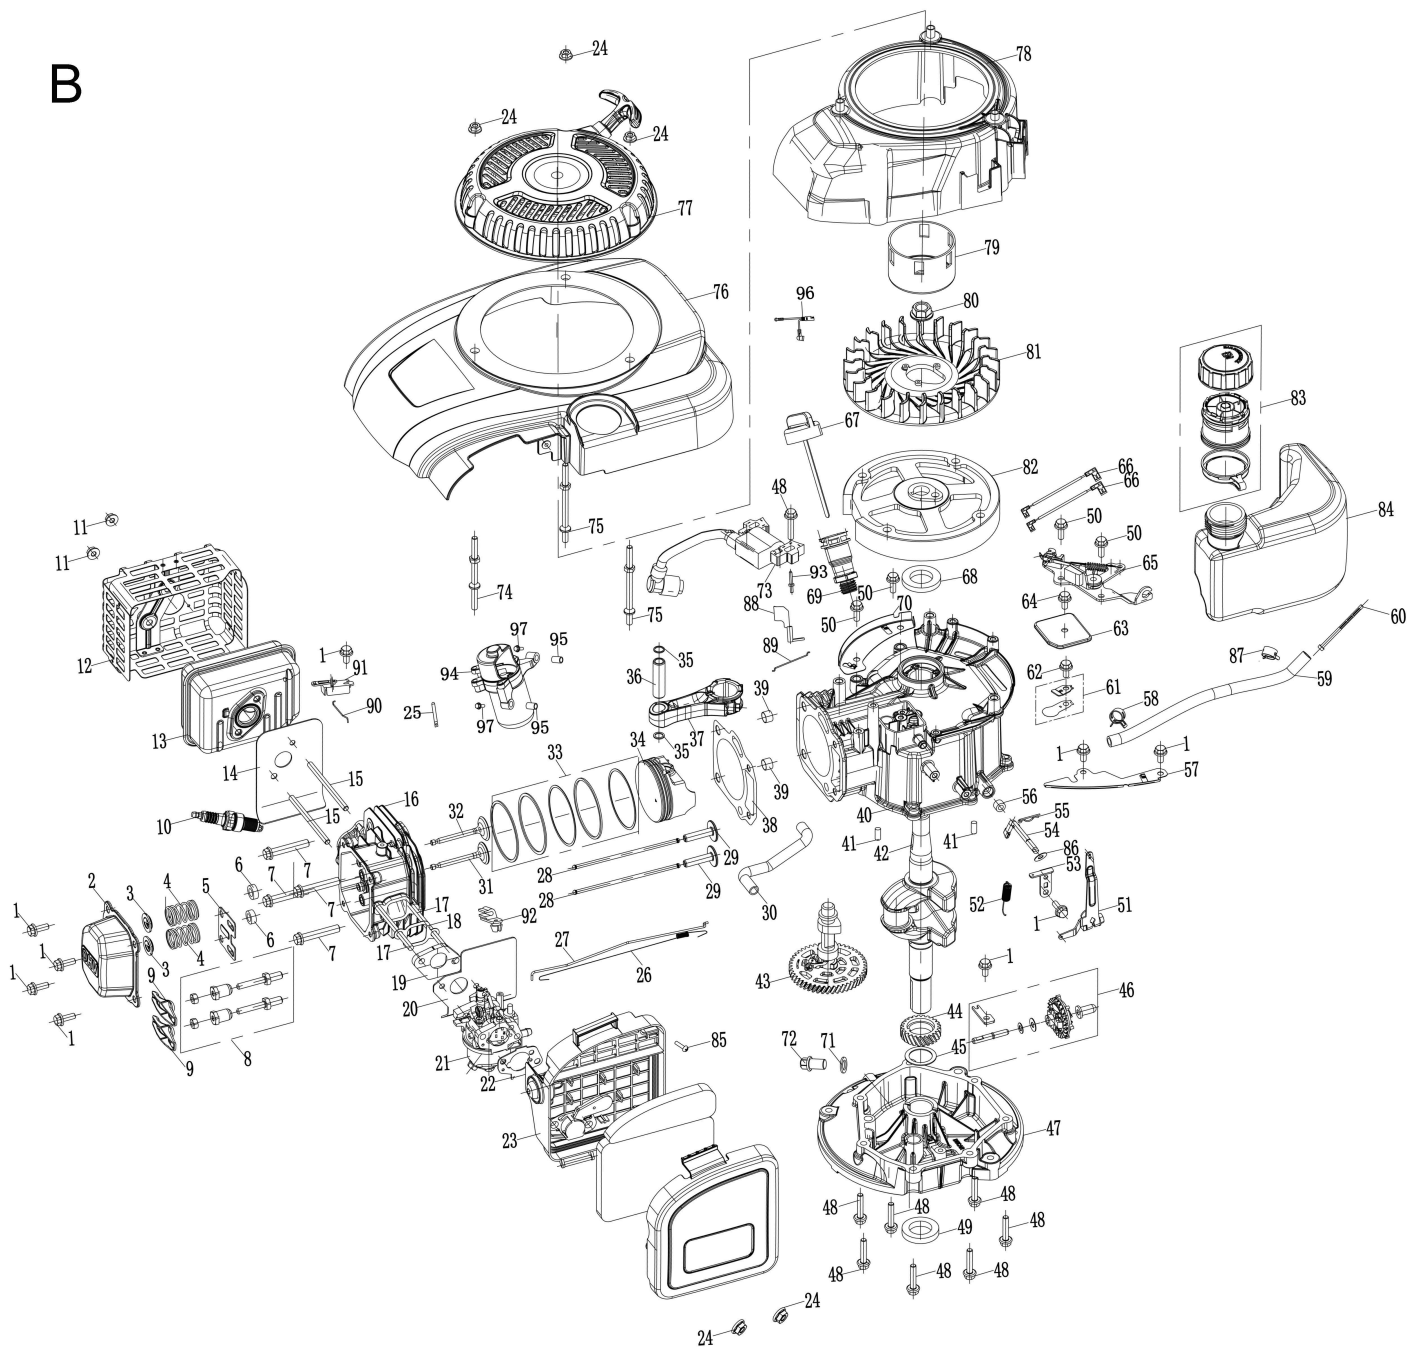

B

Hauptartikel

Ersatzteilliste

59112669953

155071 - 0162 - MS196-51E neuer Motor / neuer Akku - ab 7 - 2021

Ersatzteil	Bezeichnung	Bezeichnung	Position	Abb.	Baujahr	Status
5911240001	Messerbefestigungsschraube	SW17 3/8"- 24UNF x 45mm	1	A	*	
3911202002	Tellerscheibe	A10	2	A	*	
5911240002	Dichtung Messerbefestigung		3	A	*	
7911200628	Mäh- / Mulchmesser	510mm - Scheppach Blister Package	4	A	*