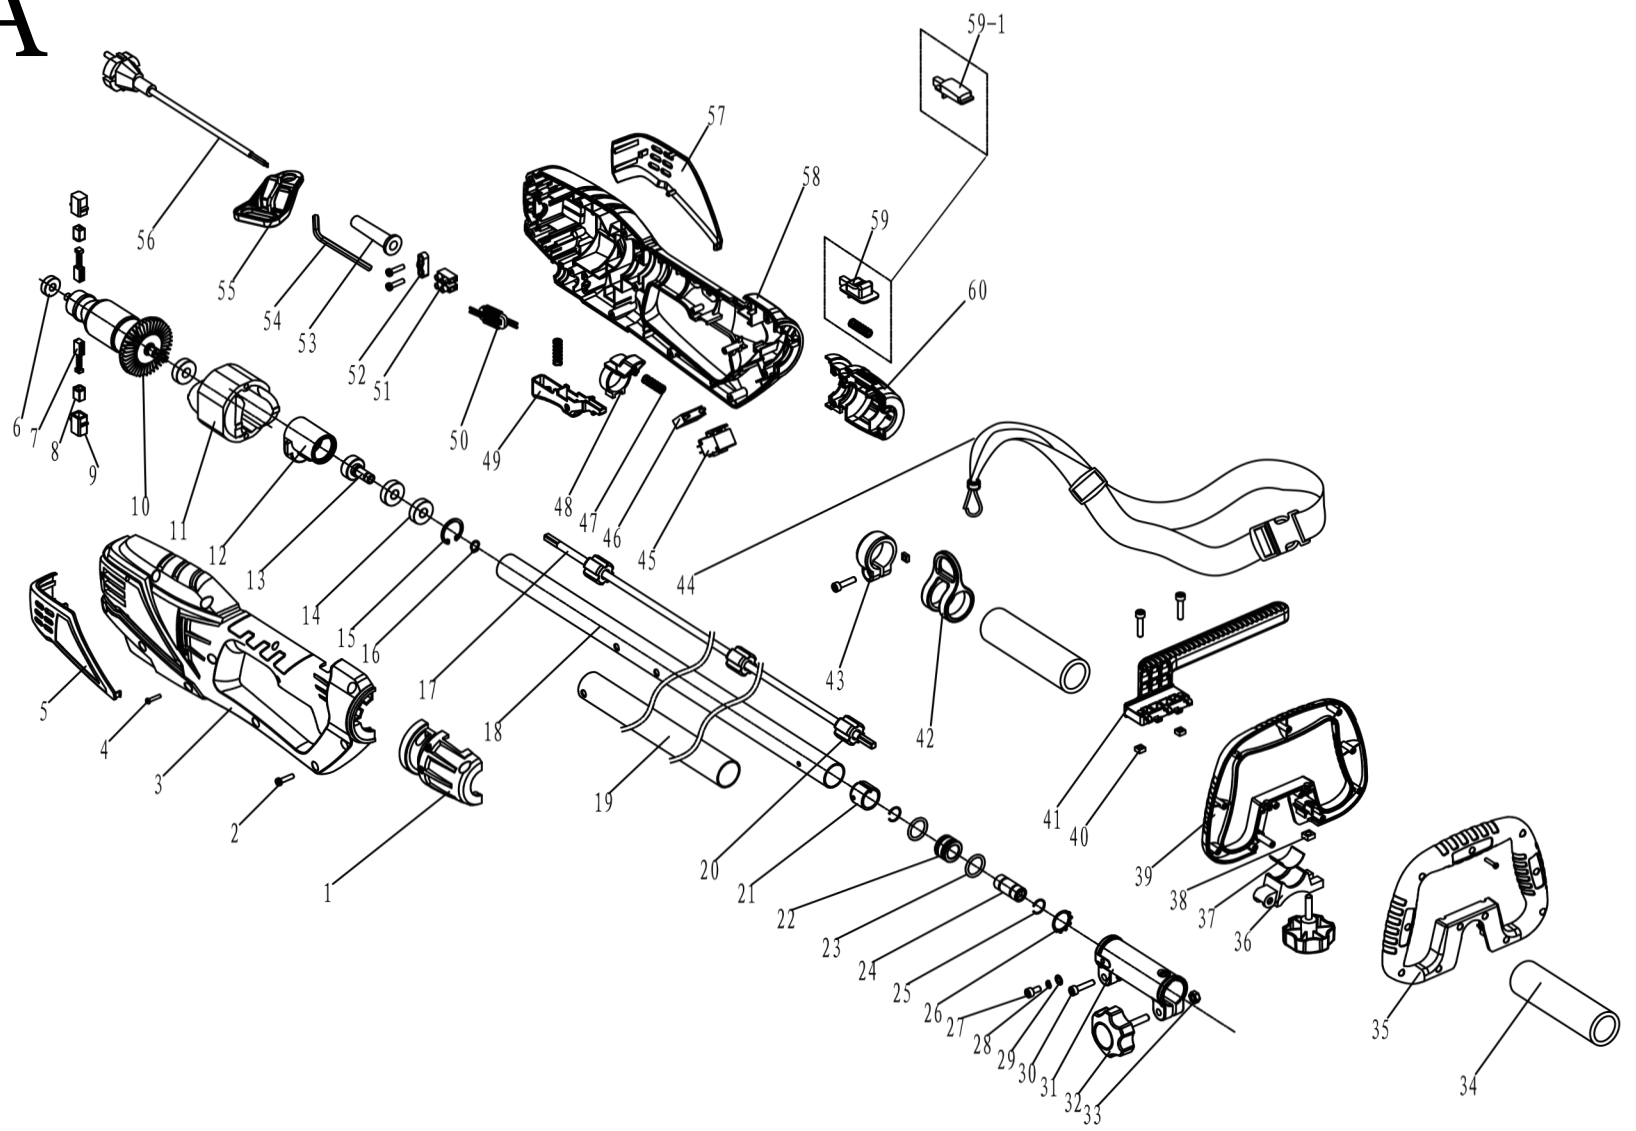

A

B

C

Ersatzteile / Spare parts

TPH900

Heckenschere
hedge trimmer

5910504901
0178

update:

Skizze	Art.Nr.	Benennung	description
A 1-61	5910504001	Griff kpl.	handle cpl.
A 7	5910504002	Kohlebürstensatz (= 2 Stück)	carbon brush set (=2pcs.)
A 35-39	5910504003	Griff vorn	front handle
A 44	5910504004	Gurt	strape
A 45	5910504005	Schalter	switch
B 1-18	5910504006	Verlängerungsaufsatz kpl.	extended tube cpl.
B 12-18	5910504007	Kupplung	coupling
C 1-57	5910504008	Heckenscherenaufsatz kpl.	hedge trimmer cpl.
C 49-56	5910504009	Klingen kpl.	blade cpl.
C 57	5910504010	Klingenscheide	scabbard