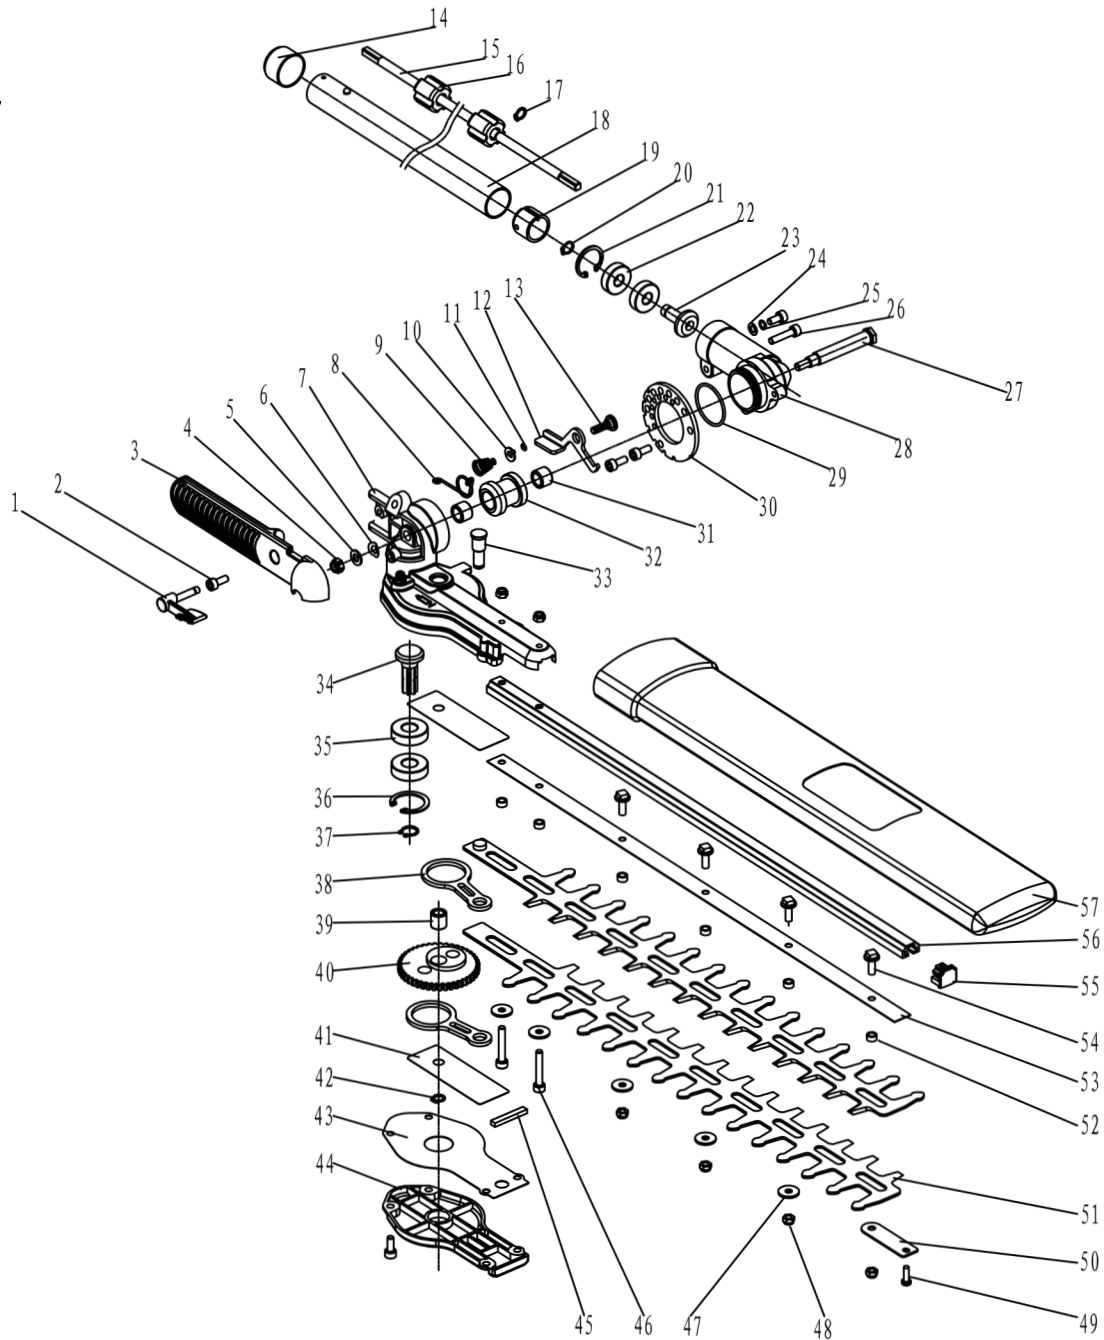

A

B

C

Ersatzteile / Spare parts

TPH900

Heckenschere
hedge trimmer

5910504901
0178

update:

Skizze	Art.Nr.	Benennung	description
A 1-61	5910504001	Griff kpl.	handle cpl.
A 7	5910504002	Kohlebürstensatz (= 2 Stück)	carbon brush set (=2pcs.)
A 35-39	5910504003	Griff vorn	front handle
A 44	5910504004	Gurt	strape
A 45	5910504005	Schalter	switch
B 1-18	5910504006	Verlängerungsaufsatz kpl.	extended tube cpl.
B 12-18	5910504007	Kupplung	coupling
C 1-57	5910504008	Heckenscherenaufsatz kpl.	hedge trimmer cpl.
C 49-56	5910504009	Klingen kpl.	blade cpl.
C 57	5910504010	Klingenscheide	scabbard