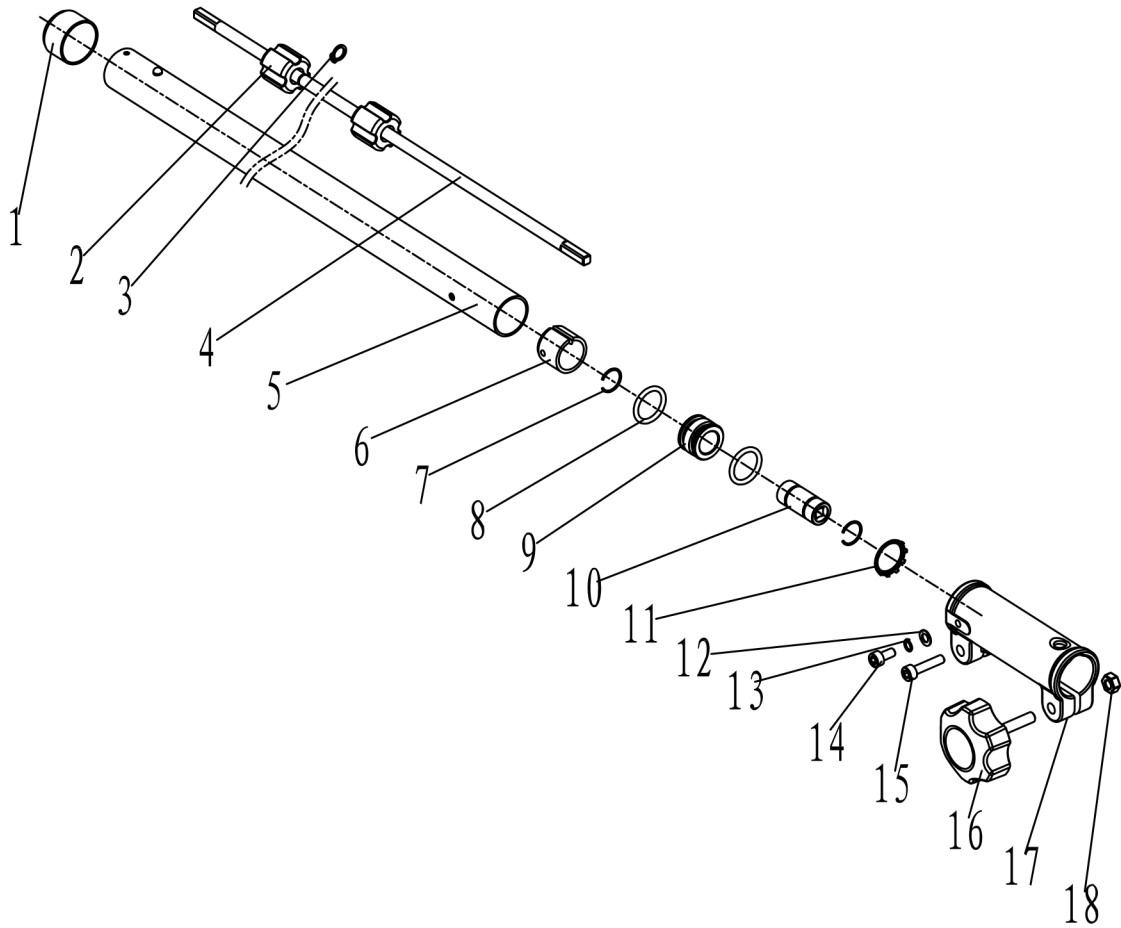

A

B

C

Ersatzteile / Spare parts

TPH900

Heckenschere
hedge trimmer

5910504901
0178

update:

Skizze	Art.Nr.	Benennung	description
A 1-61	5910504001	Griff kpl.	handle cpl.
A 7	5910504002	Kohlebürstensatz (= 2 Stück)	carbon brush set (=2pcs.)
A 35-39	5910504003	Griff vorn	front handle
A 44	5910504004	Gurt	strape
A 45	5910504005	Schalter	switch
B 1-18	5910504006	Verlängerungsaufsatz kpl.	extended tube cpl.
B 12-18	5910504007	Kupplung	coupling
C 1-57	5910504008	Heckenscherenaufsatz kpl.	hedge trimmer cpl.
C 49-56	5910504009	Klingen kpl.	blade cpl.
C 57	5910504010	Klingenscheide	scabbard